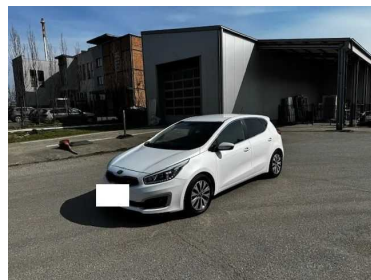

Oferta: 920
Data wydruku: 23-04-2024

www: duokomis.pl
Tel: 505618612
Tel (2): 506055554
Kontakt:

www. **DUO**
KOMIS.pl

Salonowy 1.6CRDI lift 81000Km

42 900 PLN

| | | | |
|---------------------|------------------|-------------------|----------|
| Marka | Kia | Model | Ceed |
| Typ nadwozia | Kompakt | Typ paliwa | Diesel |
| Rok produkcji | 2018 | Przebieg | 80800 |
| Kolor | Biały | Pojemność skokowa | 1582 |
| Moc | 110 | Skrzynia | Manualna |
| Napęd | Na przednie koła | Emisja co2 | 104 |
| Pierwszy właściciel | Tak | Serwisowany w ASO | Tak |
| Liczba miejsc | 5 | Liczba drzwi | 5 |

100%oryginalny przebieg oraz gwarancja stanu technicznego i pochodzenia.

Kia Ceed
1.6CRDI
110KM
1rej 29.01.2018rok
80800km
Centralny zamek z pilotem
el szyby
el lusterka
abs
asr
esp
klimatyzacja automatyczna
radio cd mp3
nawigacja
kamera cofania
wersja po lifcie
tempomat
parktronic
stan idealny
pełna dokumentacja
faktura vat marża
Cena brutto