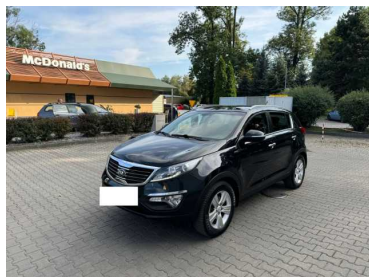

## 2.0i benz 4x4 automat 91000KM

## 56 900 PLN

Marka	Kia	Model	Sportage
Typ nadwozia	SUV	Typ paliwa	Benzyna
Rok produkcji	2014	Przebieg	91000
Kolor	Czarny	Pojemność skokowa	1998
Moc	166	Skrzynia	Automatyczna
Napęd	4x4 (dołączany automatycznie)	Emisja co2	193
Pierwszy właściciel	Tak	Serwisowany w ASO	Tak
Liczba miejsc	5	Liczba drzwi	5